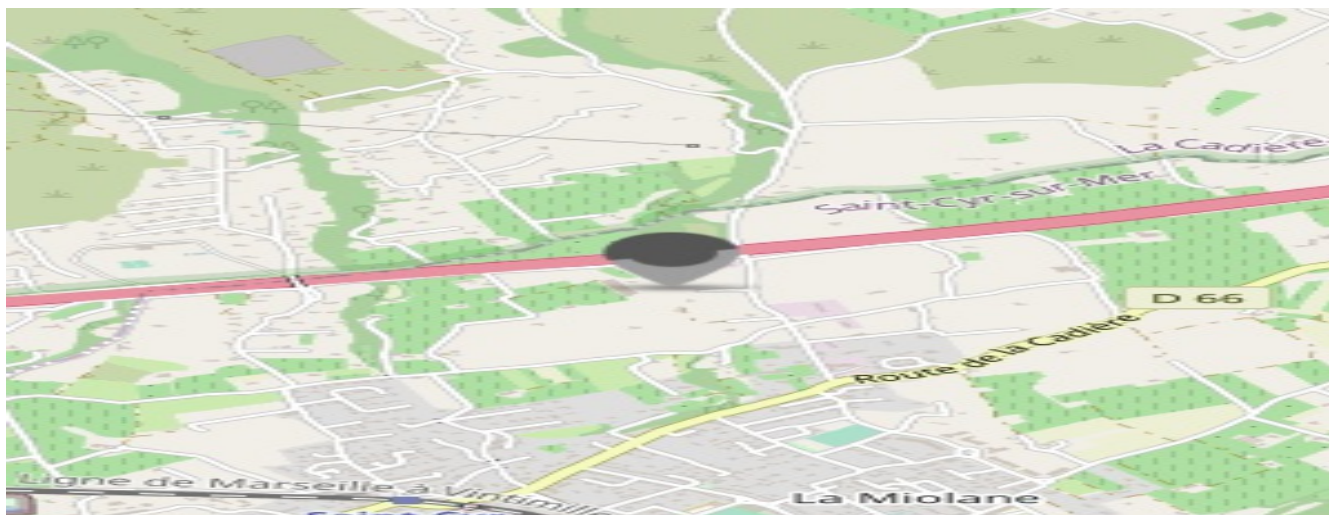

Déchèterie intercommunale de Saint Cyr sur Mer

Adresse:	Déchèterie intercommunale de Saint Cyr sur Mer chemin intercommunal du Valladou 83 270 SAINT CYR SUR MER
Téléphone:	04 94 07 00 99
Horaires:	Ouverture du lundi au samedi de 8h à 12h et de 14h à 18h et le Dimanche de 8h à 12h Fermeture les jours fériés.

La déchèterie intercommunale de Saint Cyr sur Mer est en activité depuis le 3 mars 2008 sur un terrain de 3500 m2, chemin intercommunal du Valladou.

 **TOUT L'ANNUAIRE**

Mairie de Saint-Cyr-sur-Mer
Hotel de ville
Place Estienne d'Orves
83270 Saint-Cyr-sur-Mer